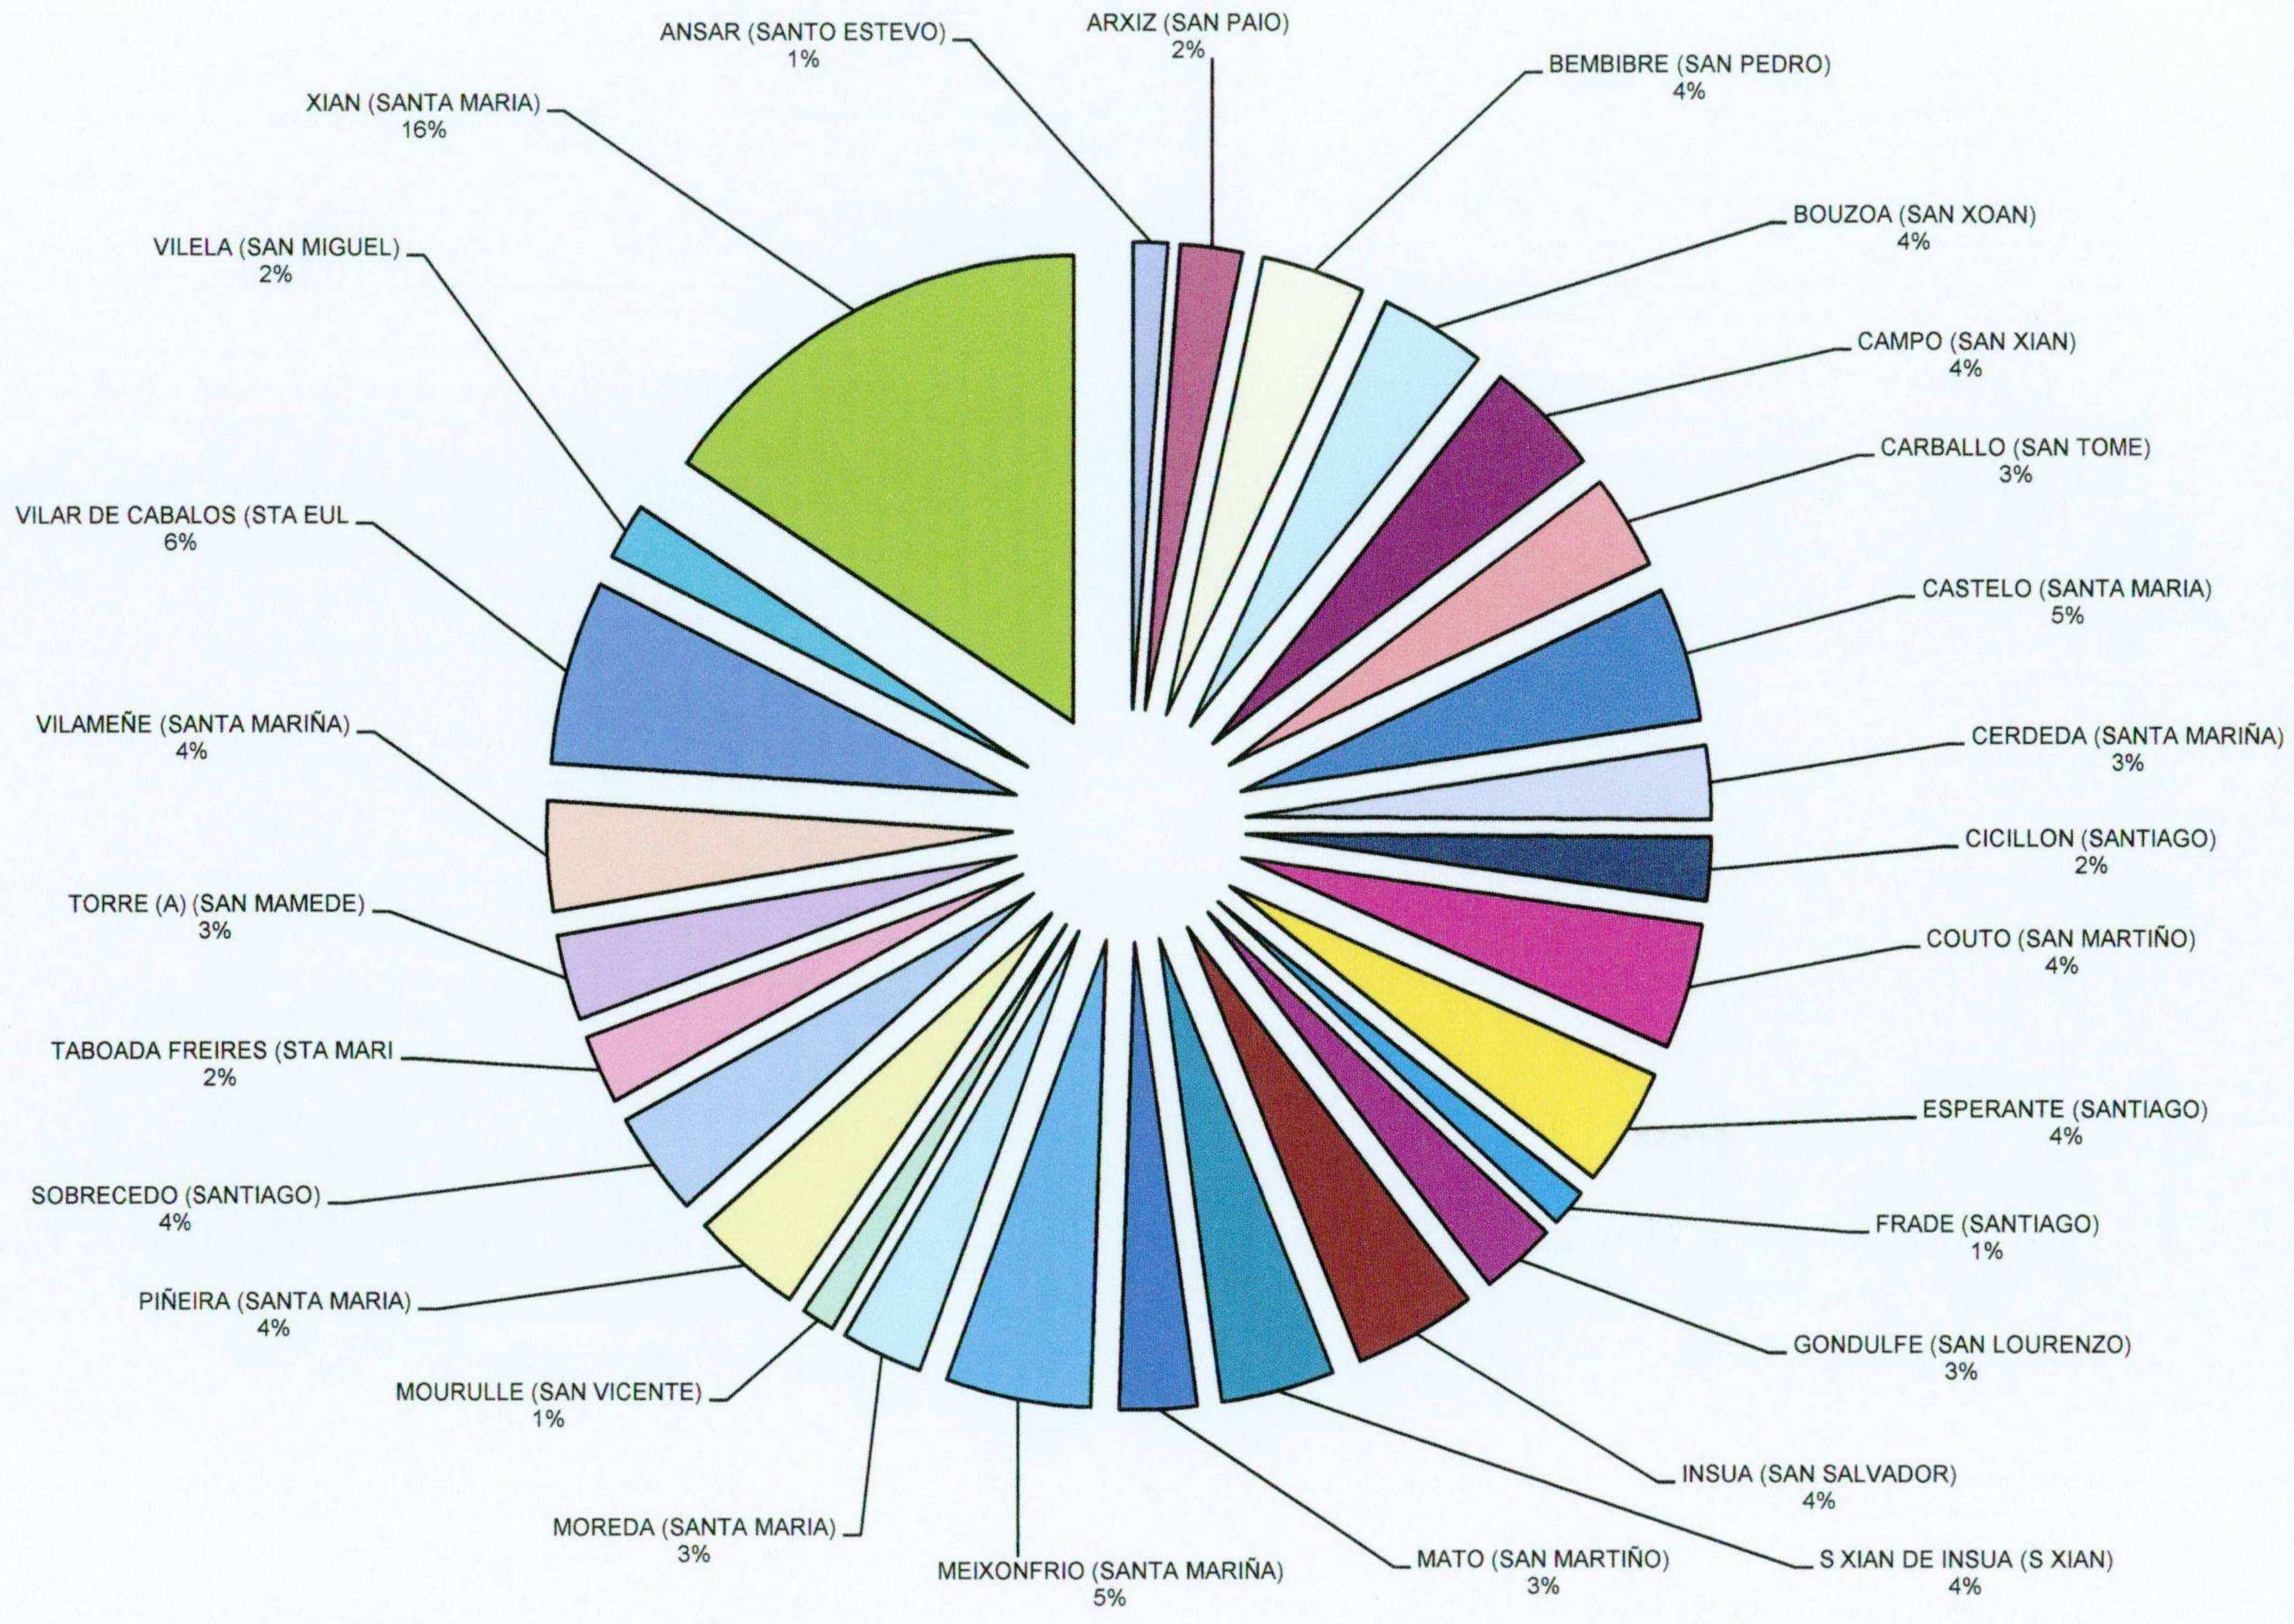

DISTRIBUCION PARROQUIAS POR EXTENSION

- ANSAR (SANTO ESTEVO)
- ARXIZ (SAN PAIO)
- BEMBIBRE (SAN PEDRO)
- BOUZOA (SAN XOAN)
- CAMPO (SAN XIAN)
- CARBALLO (SAN TOME)
- CASTELO (SANTA MARIA)
- CERDEDA (SANTA MARIÑA)
- CICILLON (SANTIAGO)
- COUTO (SAN MARTIÑO)
- ESPERANTE (SANTIAGO)
- FRADE (SANTIAGO)
- GONDULFE (SAN LOURENZO)
- INSUA (SAN SALVADOR)
- S XIAN DE INSUA (S XIAN)
- MATO (SAN MARTIÑO)
- MEIXONFRIO (SANTA MARIÑA)
- MOREDA (SANTA MARIA)
- MOURULLE (SAN VICENTE)
- PIÑEIRA (SANTA MARIA)
- SOBRECEDO (SANTIAGO)
- TABOADA FREIRES (STA MARI)
- TORRE (A) (SAN MAMEDE)
- VILAMEÑE (SANTA MARIÑA)
- VILAR DE CABALOS (STA EUL)
- VILELA (SAN MIGUEL)
- XIAN (SANTA MARIA)